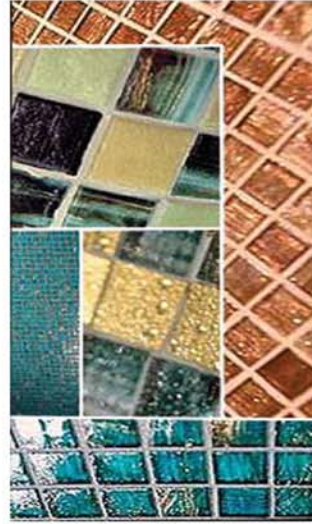

JS24/L20.76

JS04/L20.85

JS12/L20.79

JS19/LS20.81

JS50/LS20.92

JS06/L20.84

JS13/L20.65

JS20/L20.74

LS20.94

ENTDECKEN SIE DIE FASZINIERENDE WIRKUNG DER SERIE JIOSSONO UND LUCE. EIN SICH STÄNDIG ÄNDERENDES FARBSPIEL DURCH DIE BRECHUNG VON LICHT ZEICHNEN DIESE SERIEN AUS.

AUCH ALS IDEALE ERGÄNZUNG IHRER SELBST GESTALTETEN GLASMOSAİK-MISCHUNG VERSCHAFFEN IHNEN DIESE KOMBINATIONSMÖGLICHKEITEN EIN HOCHEXCLUSIVES AMBIENTE.

T501305/NC478

T501306/NC467

T501307/NC276

ETROS
GLASMOSAİK DIVISION

TRANSPARENTE, DIE EXKLUSIVE TRANSPARENT MOSAIK SERIE VON VETROS, FÜR BORDÜREN ODER GANZFLÄCHIG - TRANSPARENTE SETZT DESIGN-ARZENTE!

SERIE TRANSPARENTE UNI GLOSS